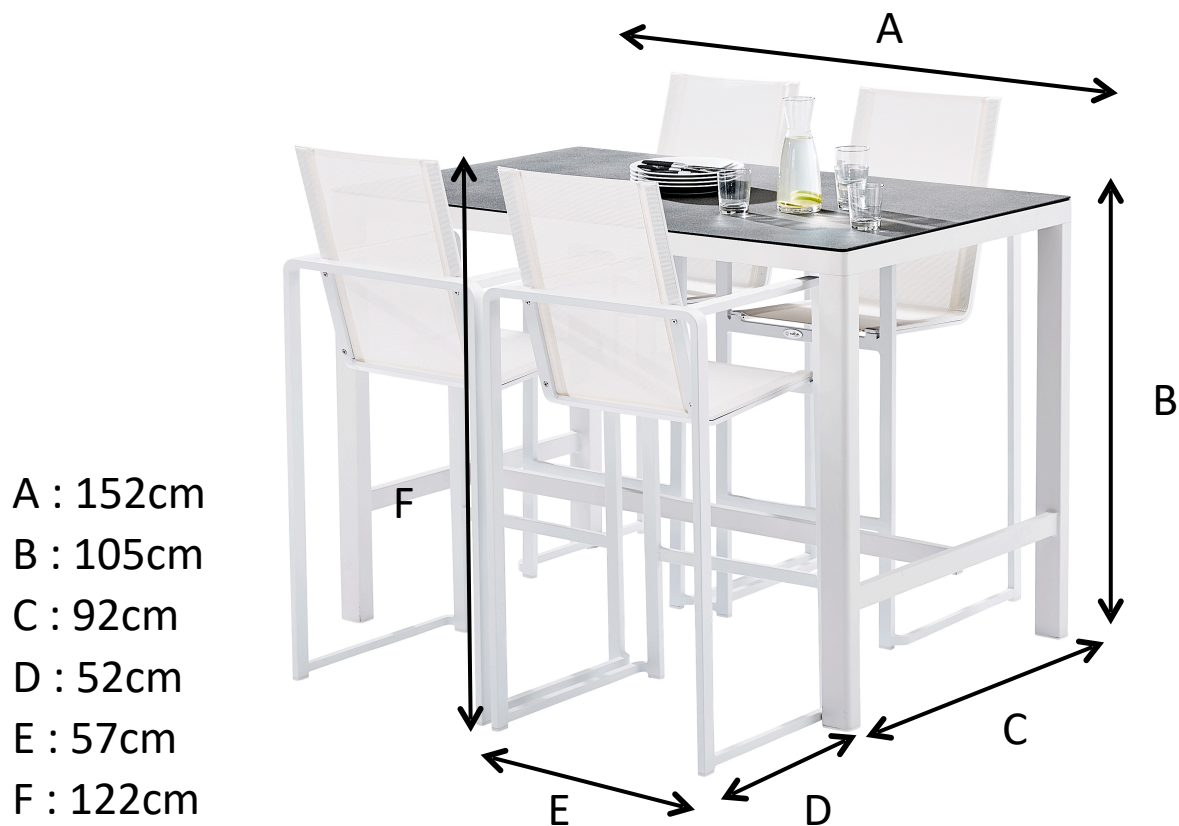

Ensemble Barset

Référence : 604070

Informations techniques

- Matière Aluminium, verre trempé et toile textilène
- Plateau en verre trempé finition aspect pierre
- Garantie 2 ans