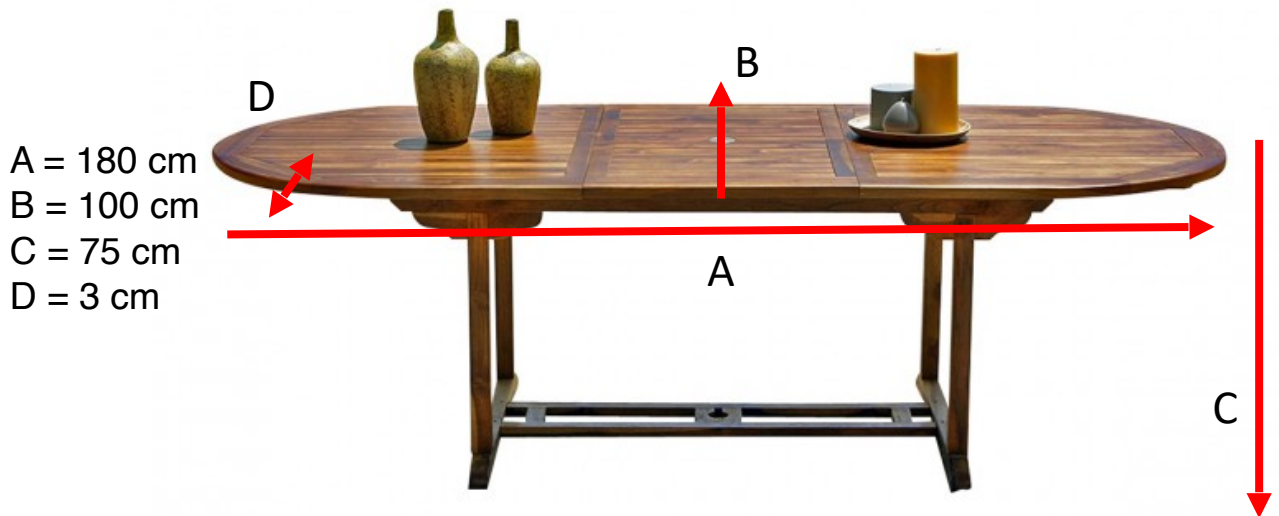

Table Teck huilé 21H 8/10

Informations techniques

- Matière Teck
- Modulable grâce à une rallonge papillon
- Résistant aux intempéries
- Garantie 2 ans