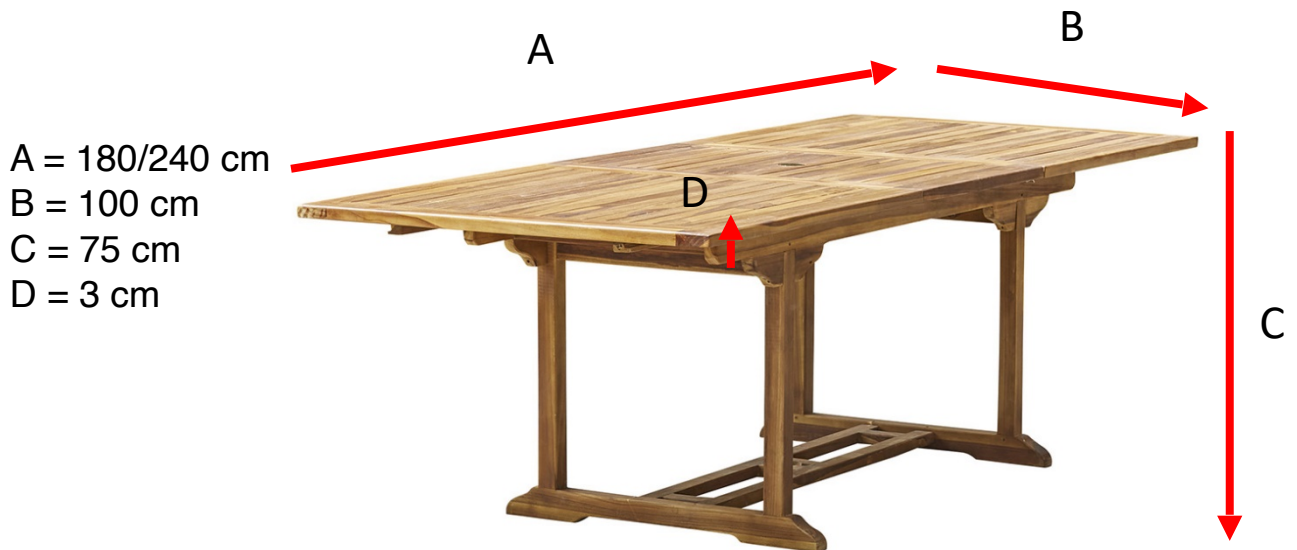

## Table Teck 23 8/10

### Informations techniques

- Matière Teck
- Résistant aux intempéries
- Modulable grâce à une rallonge papillon
- Garantie 2 ans