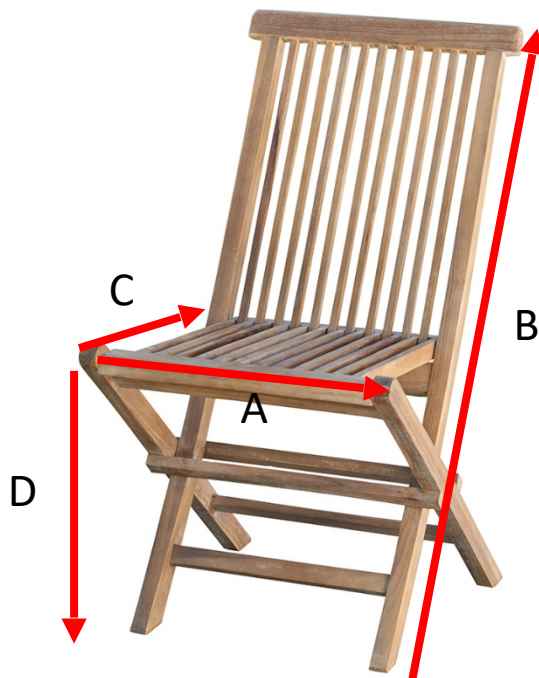

## Chaise Teck huilé 1H

A = 47 cm  
B = 90 cm  
C = 41 cm  
D = 45 cm