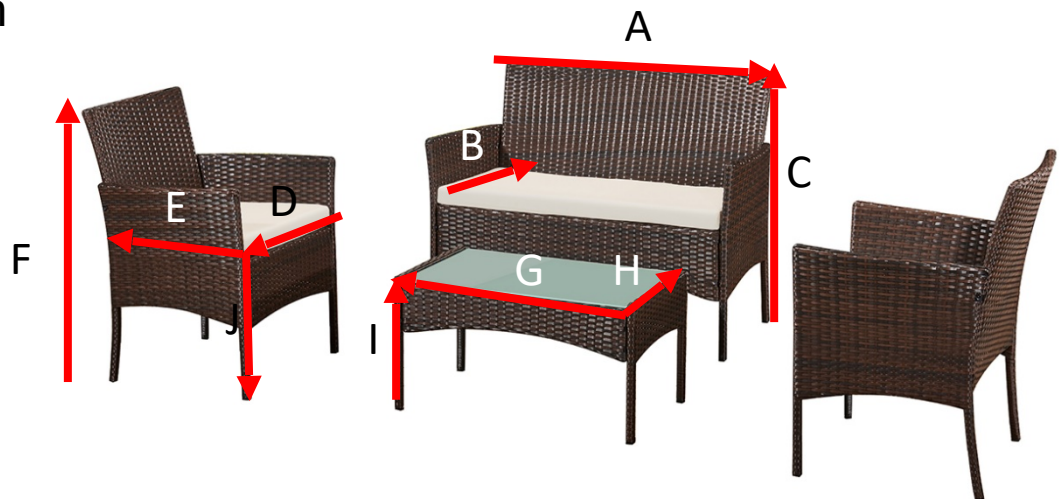

Salon de jardin en résine marron BARCELONE

Référence : 700155

A = 103 cm

B = 60 cm

C = 82 cm

D = 58 cm

E = 60 cm

F = 82 cm

G = 71 cm

H = 41 cm

I = 39 cm

J = 47 cm

Informations techniques

- Matière Aluminium et résine tressée
- Coussins en tissu beige
- Garantie 2 ans