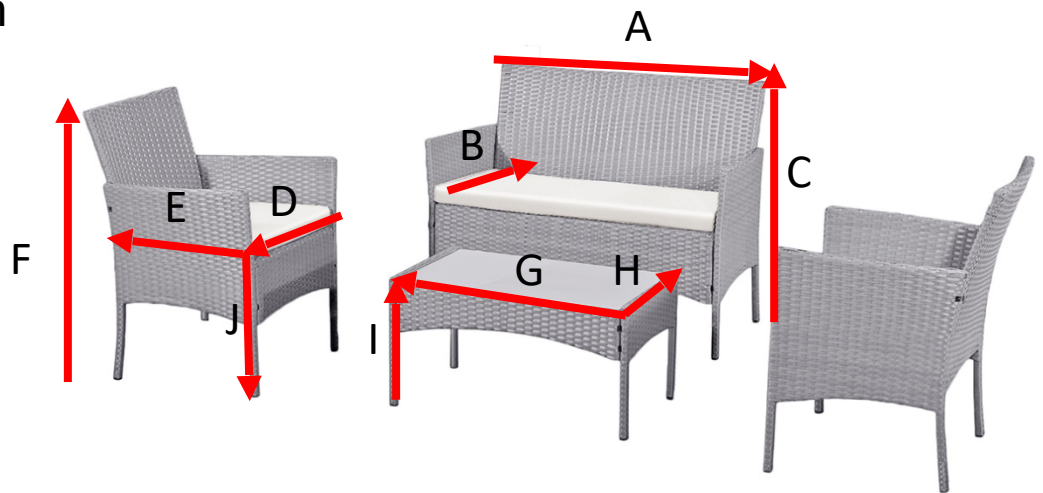

Salon de jardin en résine gris BARCELONE

Référence : 700154

A = 103 cm

B = 60 cm

C = 82 cm

D = 58 cm

E = 60 cm

F = 82 cm

G = 71 cm

H = 41 cm

I = 39 cm

J = 47 cm

Informations techniques

- Matière Aluminium et résine tressée
- Coussins en tissu beige
- Garantie 2 ans