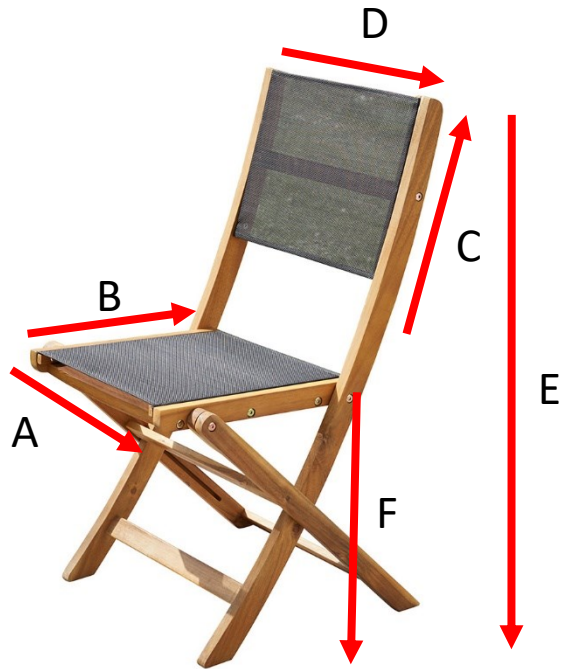

Chaise pliante en bois d'acacia et textilène noir

Reference : 700043

A = 40 cm
B = 40 cm
C = 30 cm
D = 45 cm
E = 89 cm
F = 45 cm

Informations techniques

- Matière Acacia
- Assise en textilène
- Chaise pliante
- Garantie 2 ans