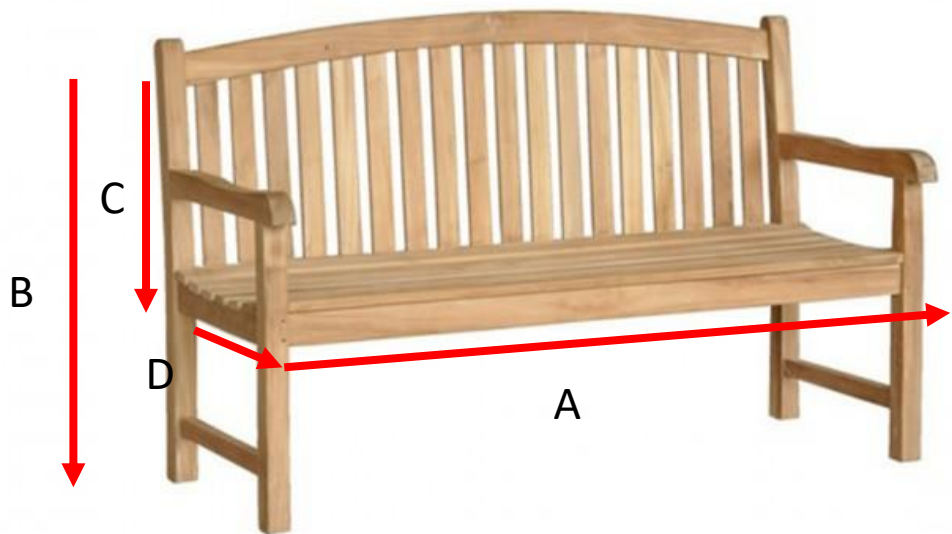

**Banc de jardin en teck massif 150 cm BLOOM**

Référence : **700038**

A = 150 cm

B = 93 cm

C = 45 cm

D = 60 cm

### Informations techniques

- Matière en Teck
- Dispose de 3 places
- Accoudoirs et assises incurvées
- Garantie 2 ans