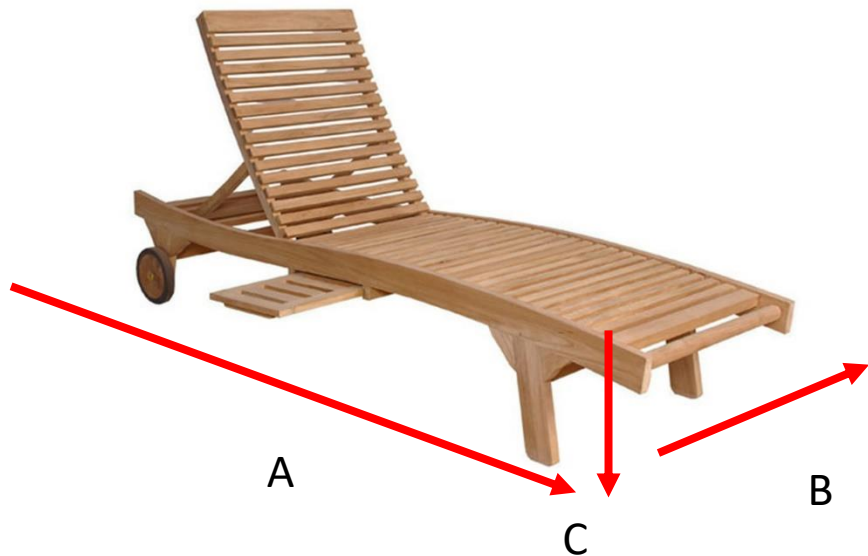

Bain de soleil en bois de teck BEACH

Référence : 700037

A = 200 cm
B = 70 cm
C = 35 cm

Informations techniques

- Matière en Teck
- Dossier inclinable en 4 positions
- 2 roues avec caoutchouc
- Tablette intégrée coulissante
- Garantie 2 ans