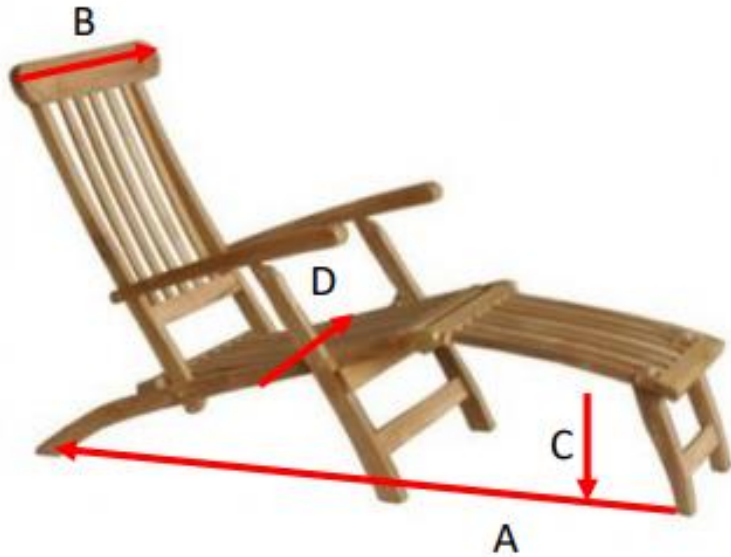

Steamer en bois de teck DUNES

Référence : 700036

A = 152,5 cm

B = 61 cm

C = 30 cm

D = 51 cm

Informations techniques

- Matière en Teck
- Dossier inclinable en 4 positions
- Accoudoirs intégrés
- Pliable
- Garantie 2 ans