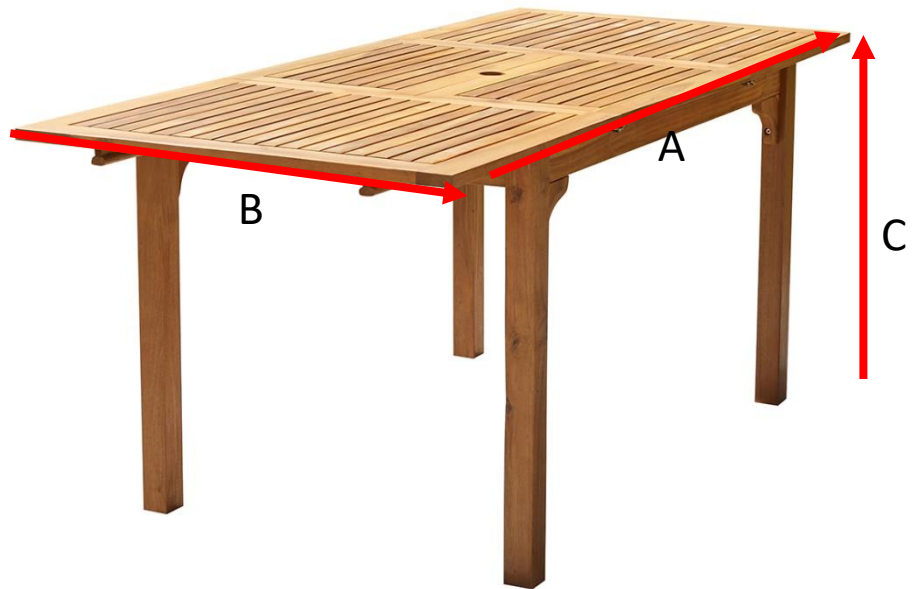

Table de jardin extensible en bois d'acacia 6/8 personnes

Référence : 700026

A = 120-180 cm

B = 80 cm

C = 75 cm

Informations techniques

- Bois d'acacia
- Rallonge papillon
- Garantie 2 ans