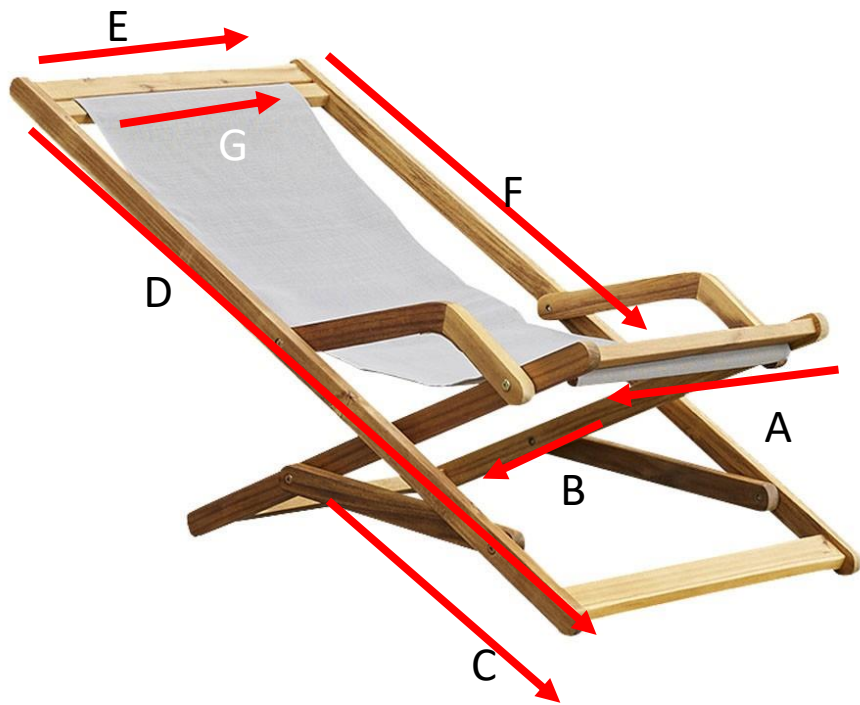

## Transat en bois d'acacia et textilène Gris SEA

Référence : 700023

A = 47,5 cm

B = 38 cm

C = 44 cm

D = 127 cm

E = 47,5 cm

F = 83 cm

G = 43 cm

### Informations techniques

- Matière acacia
- En textilene
- Pliable
- Garantie 2 ans