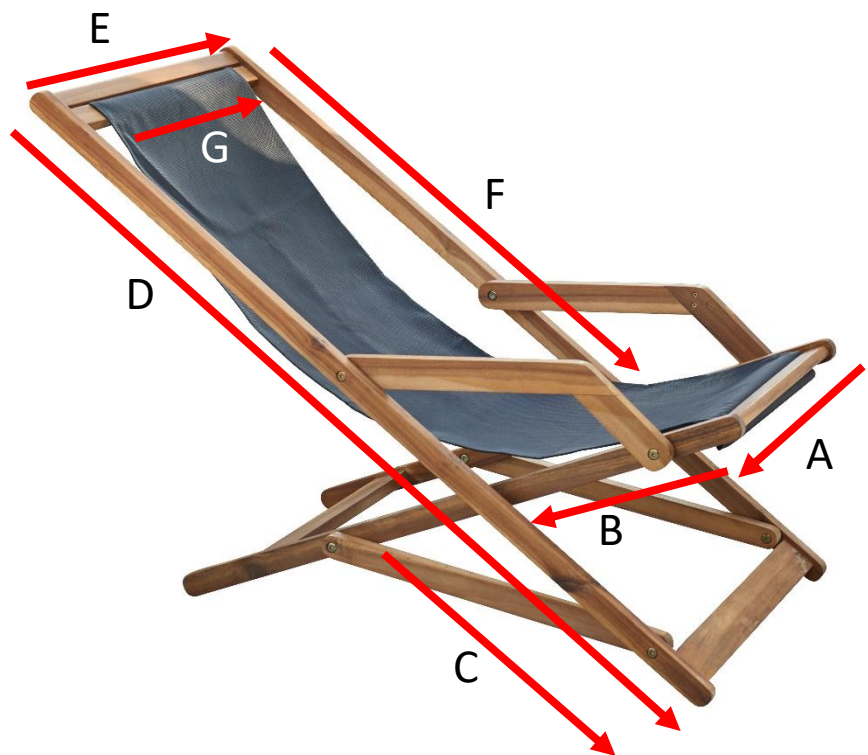

## Transat en bois d'acacia et textilène Noir SEA

Référence : 700020

A = 47,5 cm

B = 38 cm

C = 44 cm

D = 127 cm

E = 47,5 cm

F = 83 cm

G = 43 cm

### Informations techniques

- Matière acacia
- En textilène
- Pliable
- Garantie 2 ans