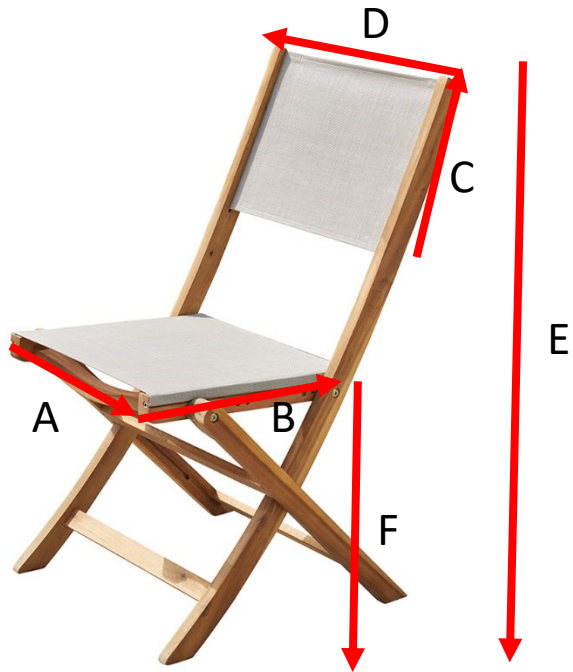

Chaise pliante en bois d'acacia et textilène gris

Référence : 700019

A = 40 cm
B = 40 cm
C = 30 cm
D = 45 cm
E = 89 cm
F = 45 cm

Informations techniques

- Chaise pliante
- Assise en textilène
- Garantie 2 ans