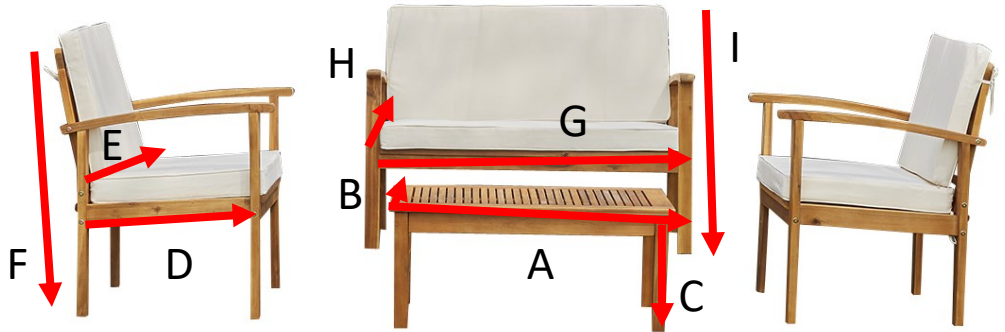

## Salon bas de jardin en bois d'acacia HANOI

Référence : 700012

A = 100 cm  
B = 51 cm  
C = 40 cm  
D = 65,5 cm  
E = 70 cm  
F = 75 cm  
G = 101 cm  
I = 75 cm

### Informations techniques

- Poids : 27 kg
- Matière Acacia et polyester
- Résistante à l'eau
- Garantie 2 ans