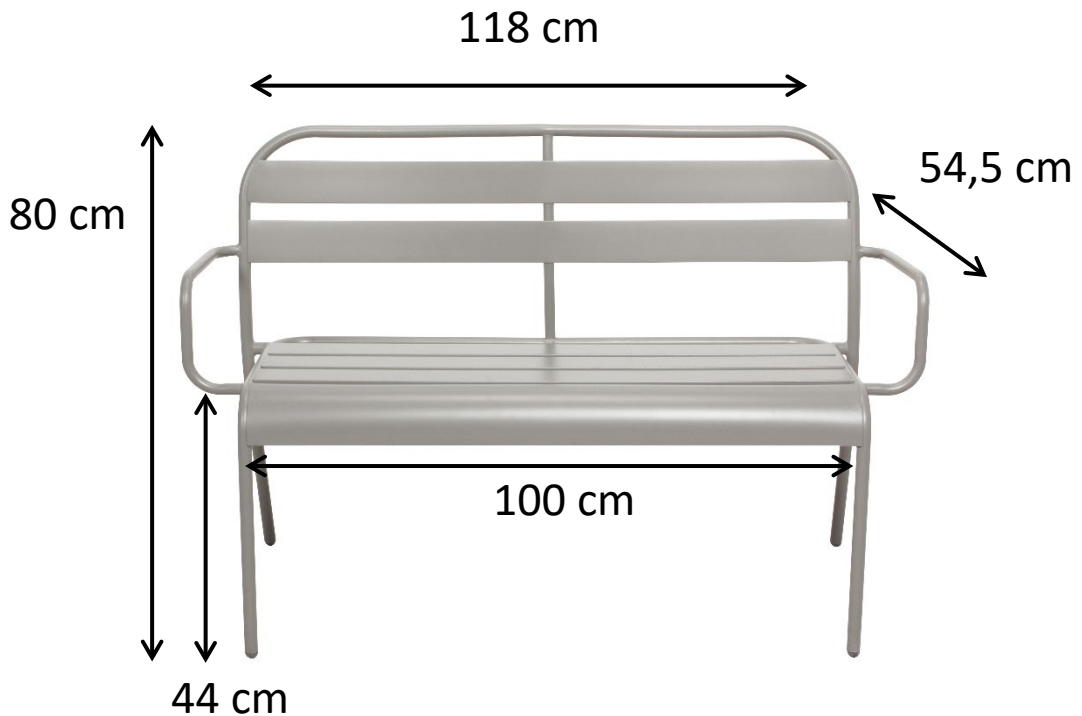

Banc en aluminium Gris galet SOHA

Référence : 606006

Informations techniques

- Poids : 8 kg
- Matière
- Résistant aux intempéries
- Facile d'entretien
- Garantie 2 ans