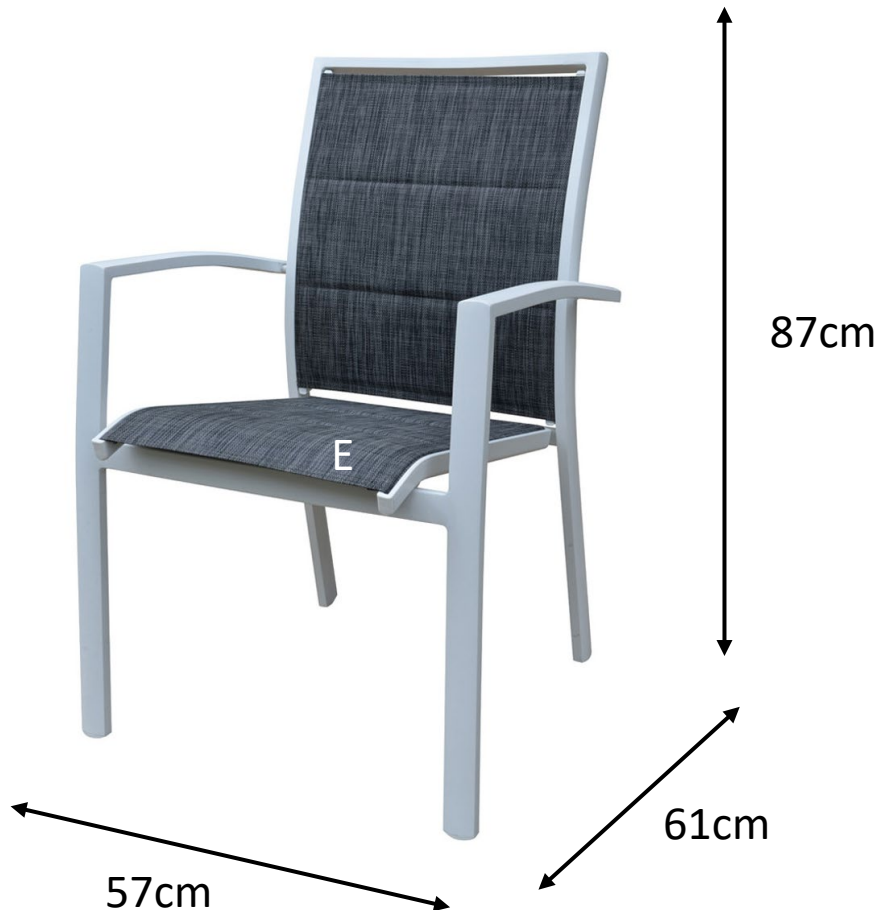

WILSA GARDEN

mobilier & accessoires de jardin

Fauteuil Modulo Gris Chiné

Référence : 603370

Informations techniques

- Matière Aluminium
- Assise en textilène, 100% Polyester
- Garantie 2 ans