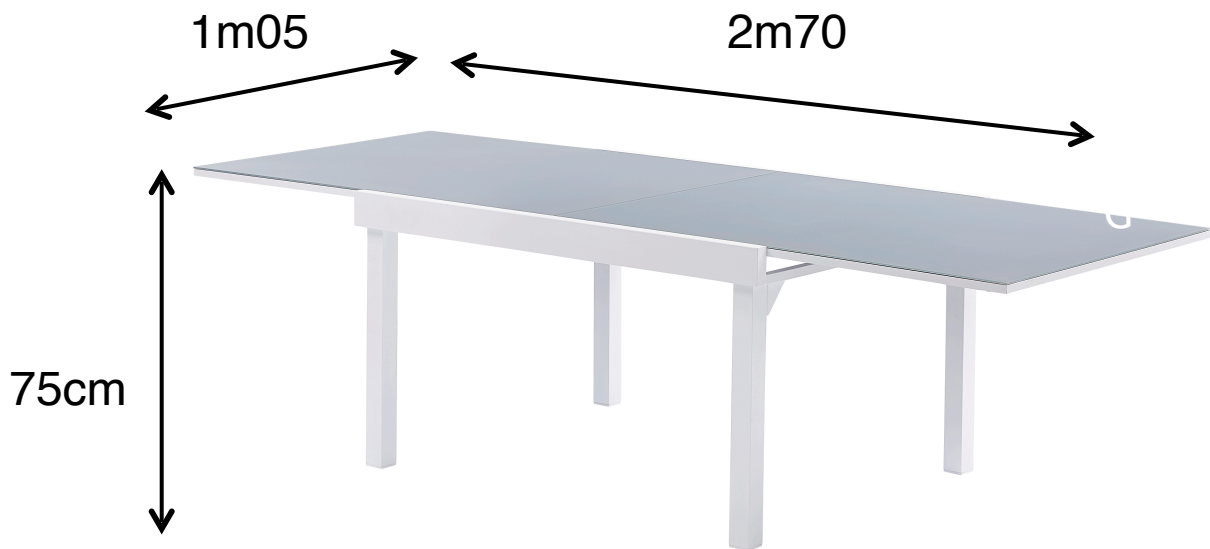

## Table MODULO Verre Blanc 6/10

Référence : 603290

### Informations techniques

- Matière Aluminium
- Modulable grâce à la rallonge
- Garantie 2 ans