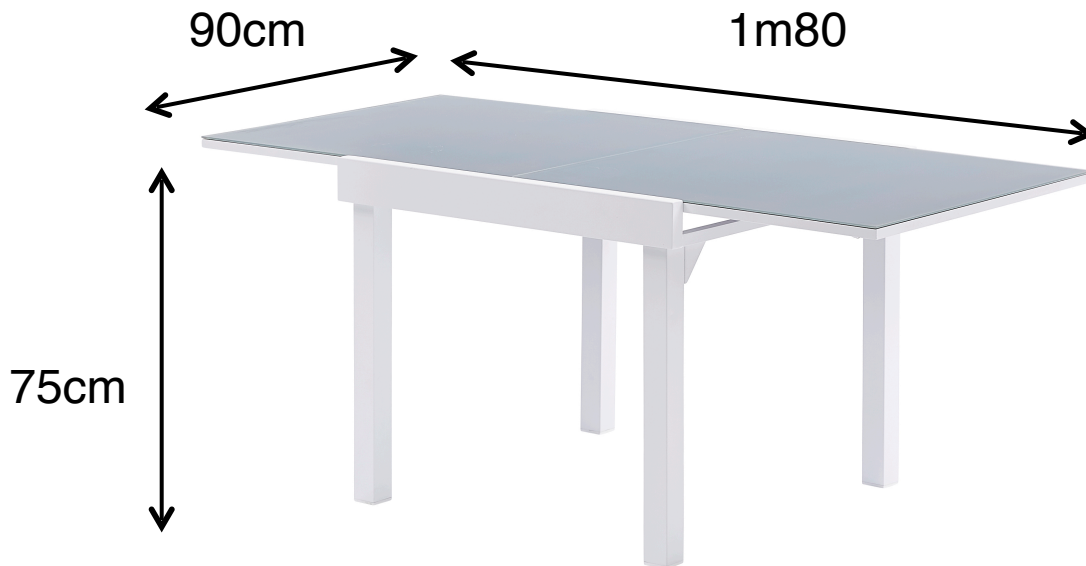

## Table MODULO Verre Blanc 4/8

Référence : 603280

### Informations techniques

- Matière Aluminium
- Modulable grâce à la rallonge
- Garantie 2 ans