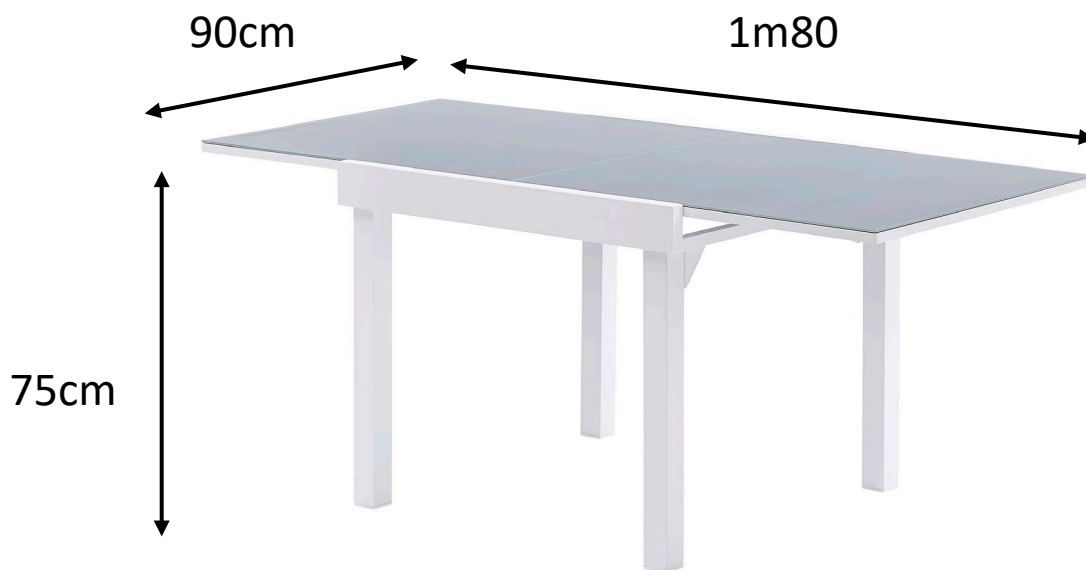

## Table MODULO Verre Blanc 4/8

Référence : 603280

### Informations techniques

- Matière Aluminium
- Modulable grâce à la rallonge
- Garantie 2 ans