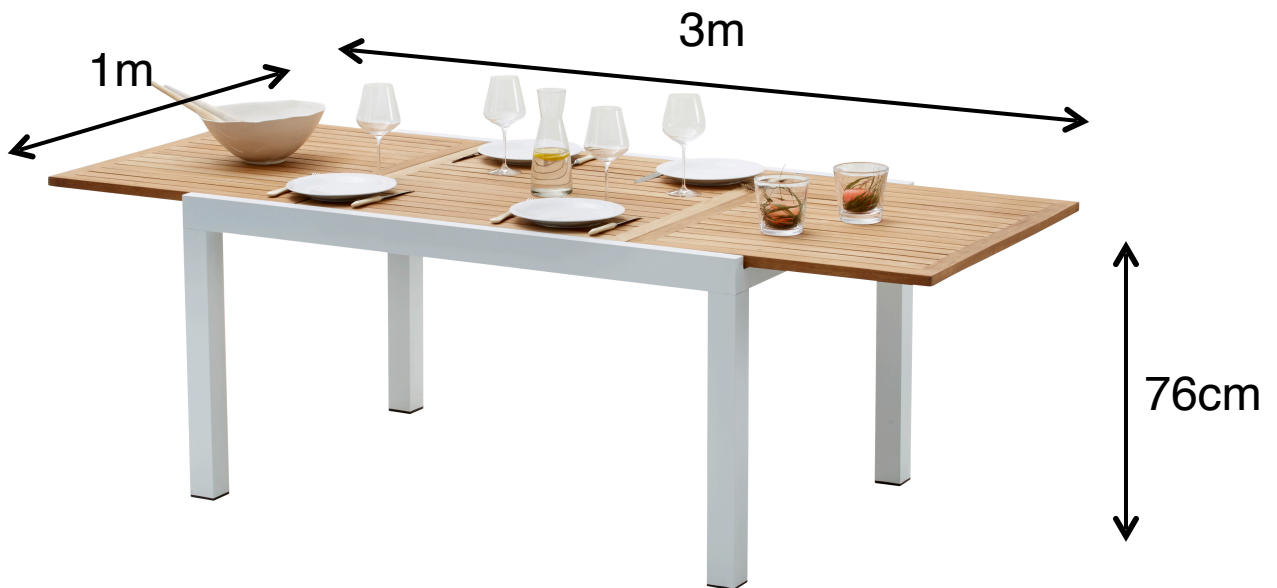

## Table BALI TECK Blanc 8/12

Référence : 603051

### Informations techniques

- Matière Aluminium
- Plateau en Teck
- Garantie 2 ans