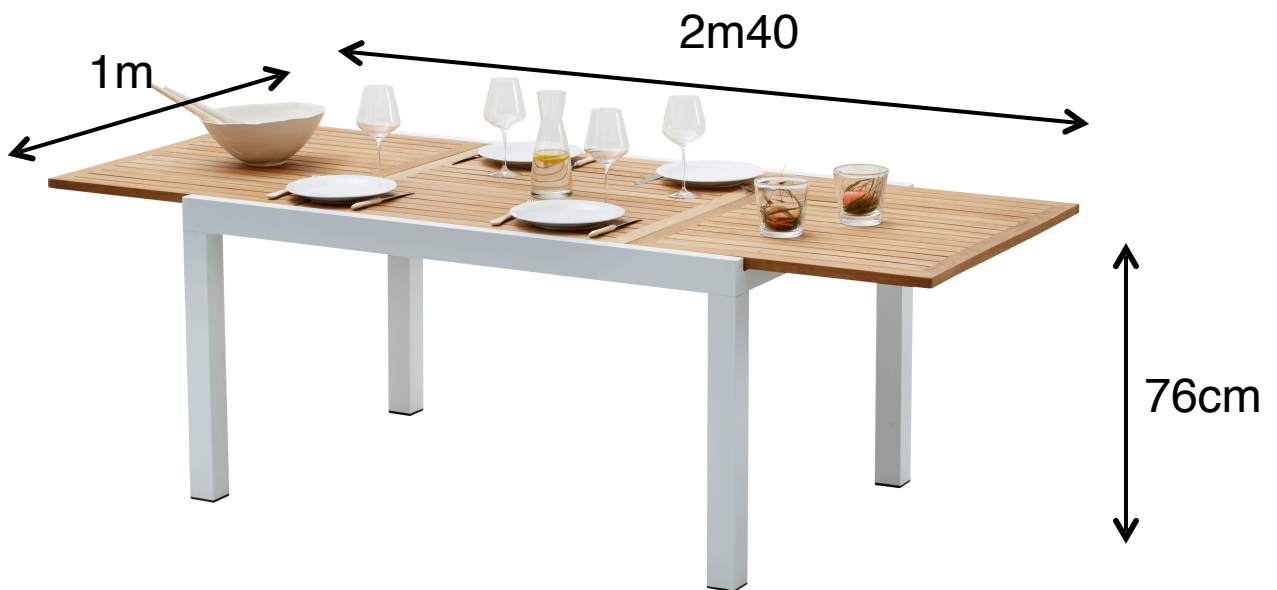

## Table BALI TECK Blanc 6/10

Référence : 603050

### Informations techniques

- Matière Aluminium
- Plateau en Teck
- Garantie 2 ans