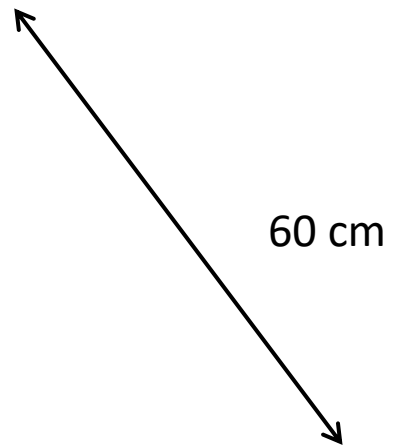

Boule lumineuse ronde 60cm

Référence : 602540

Informations techniques

- Poids : 6,9 kg
- Recharge par socle
- Télécommande
- Lumière LEDs
- Variation 7 couleurs
- Résistant aux chocs
- Etanche
- Garanti 2 ans