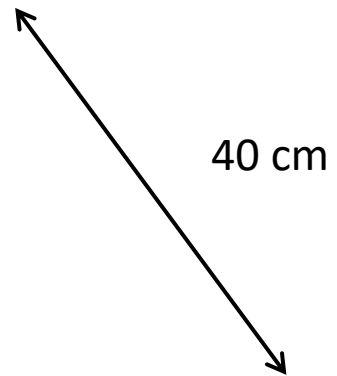

## Boule lumineuse ronde 40cm

Référence : 602530

### Informations techniques

- Poids : 5,2 kg
- Recharge par socle
- Télécommande
- Lumière LEDs
- Variation 7 couleurs
- Résistant aux chocs
- Etanche
- Garanti 2 ans