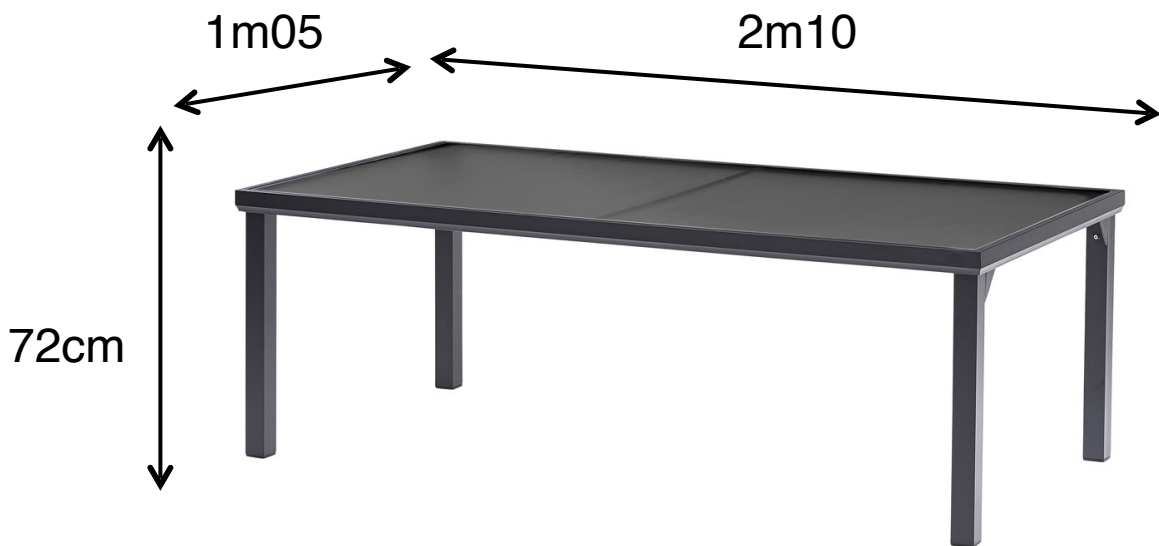

Table BLACK EDITION 8

Référence : 602092

Informations techniques

- Matière Aluminium et Verre Trempé
- Garantie 2 ans