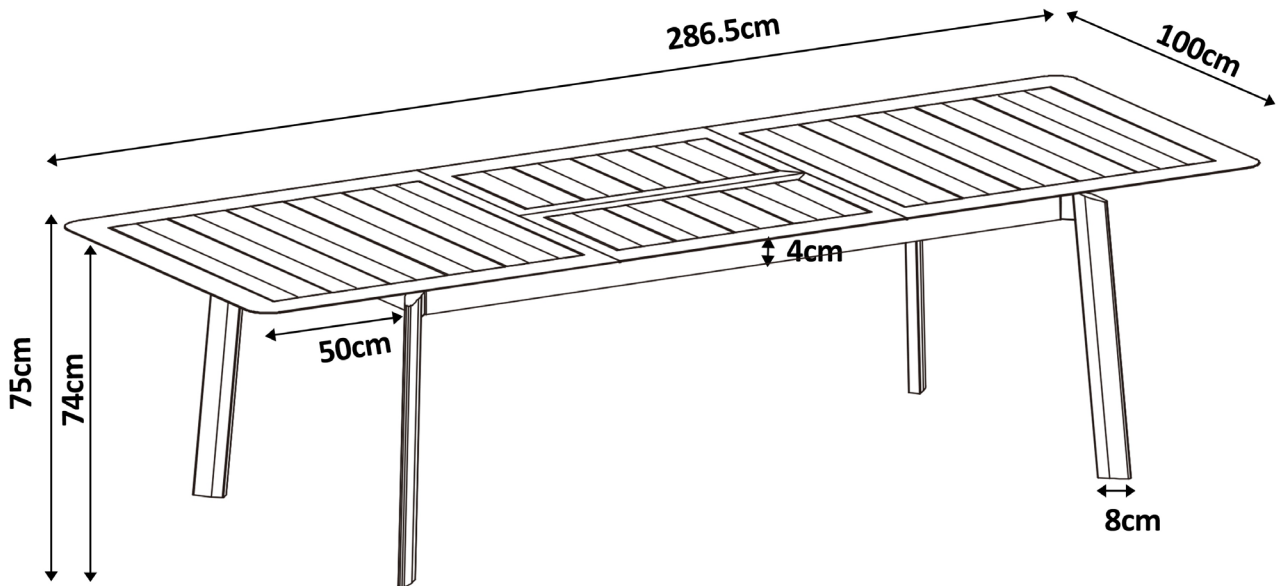

WILSA GARDEN

mobilier & accessoires de jardin

Table en aluminium HAVANA

Référence : 601033

Informations techniques

- Structure en aluminium
- Table extensible
- Garantie 2 ans