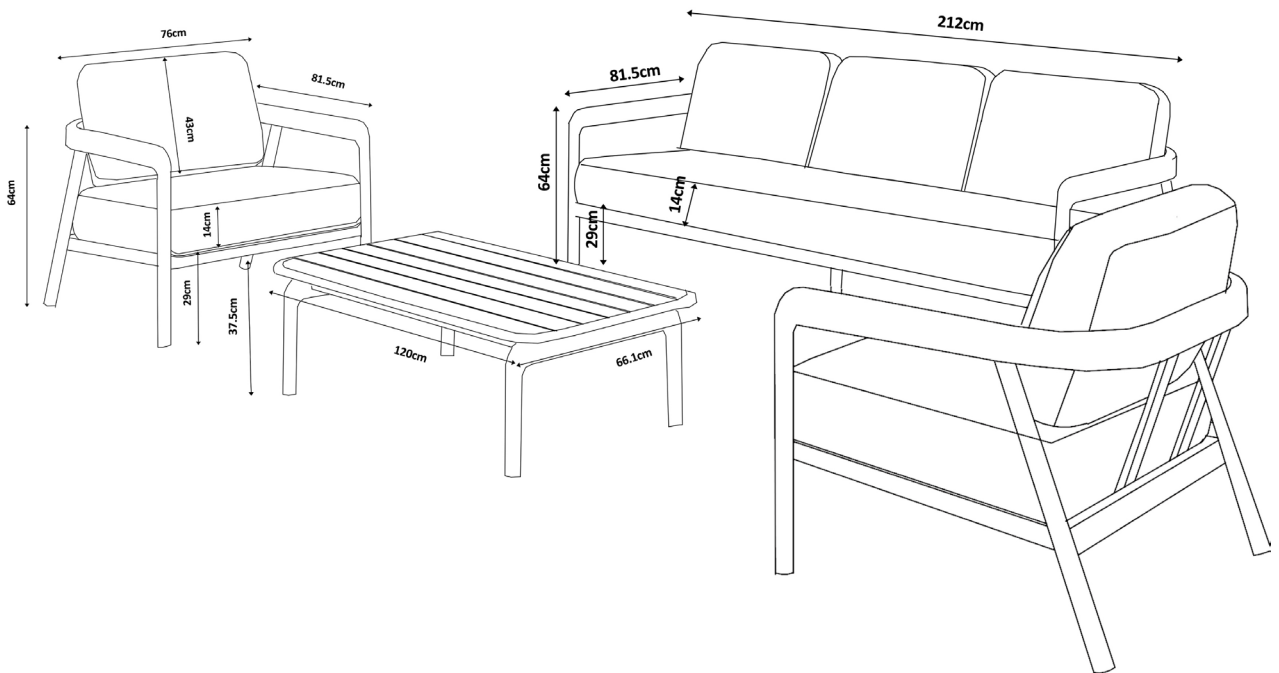

WILSA GARDEN

mobilier & accessoires de jardin

Salon de jardin en aluminium LINDOS

Référence : 601030

Informations techniques

- Structure en aluminium
- Coussins déhoussables
- Garantie 2 ans