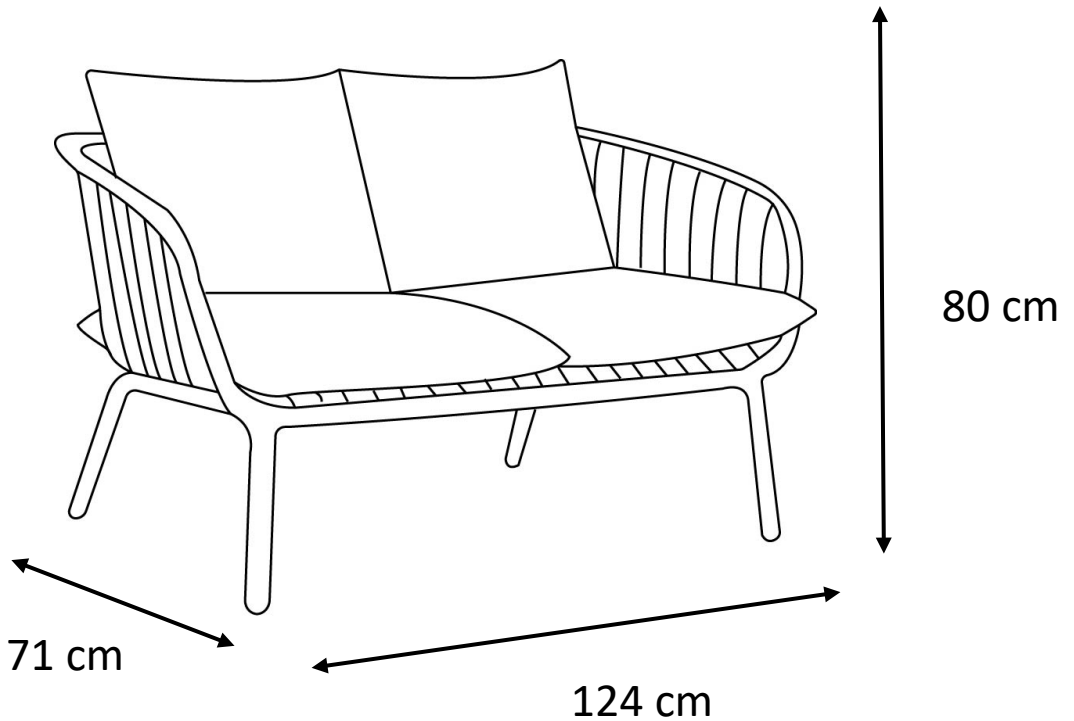

WILSA GARDEN

meubler & accessoires de jardin

Canapé MARINA Référence : 601009

Informations techniques

- Matières Polypropylène & Acier
- Garantie 2 ans