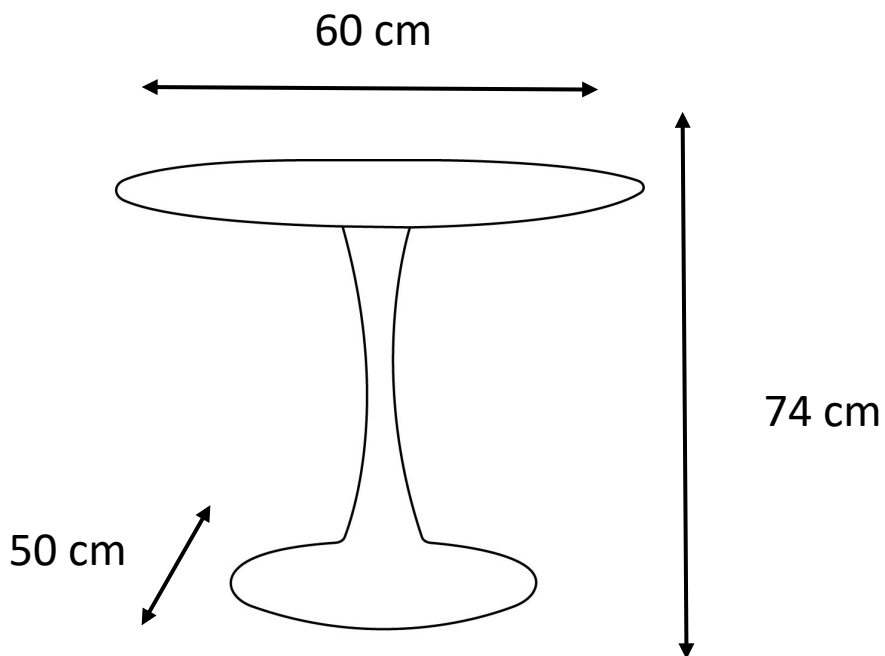

Table PALOMA

Référence : 601008

Informations techniques

- Matière Acier
- Garantie 2 ans