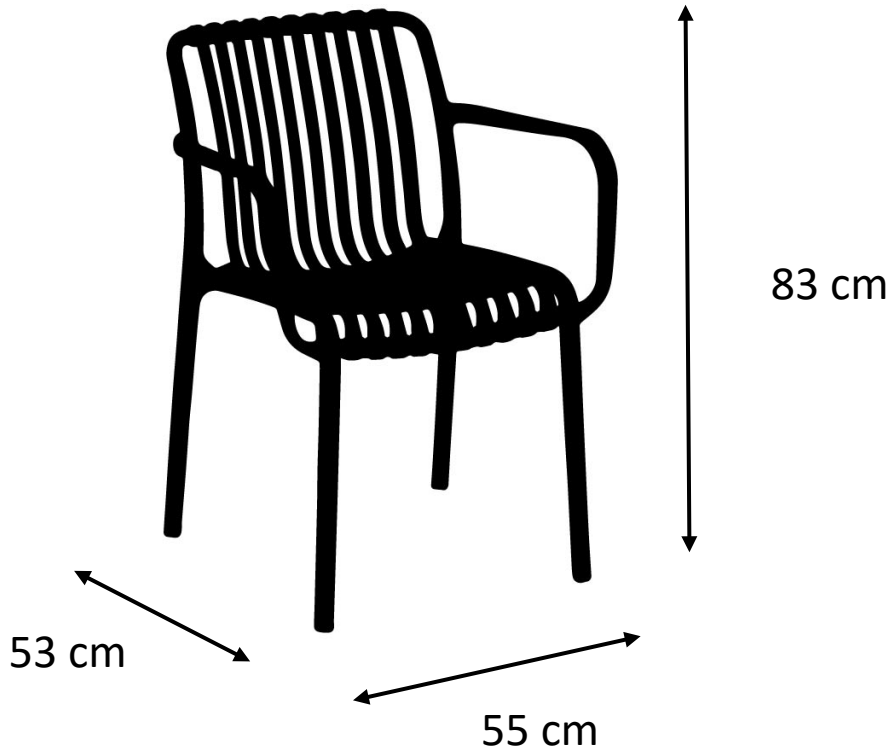

WILSA GARDEN

moblier & accessoires de jardin

Chaise PALOMA Référence : 601007

Informations techniques

- Matière Polypropylène
- Empilable
- Garantie 2 ans