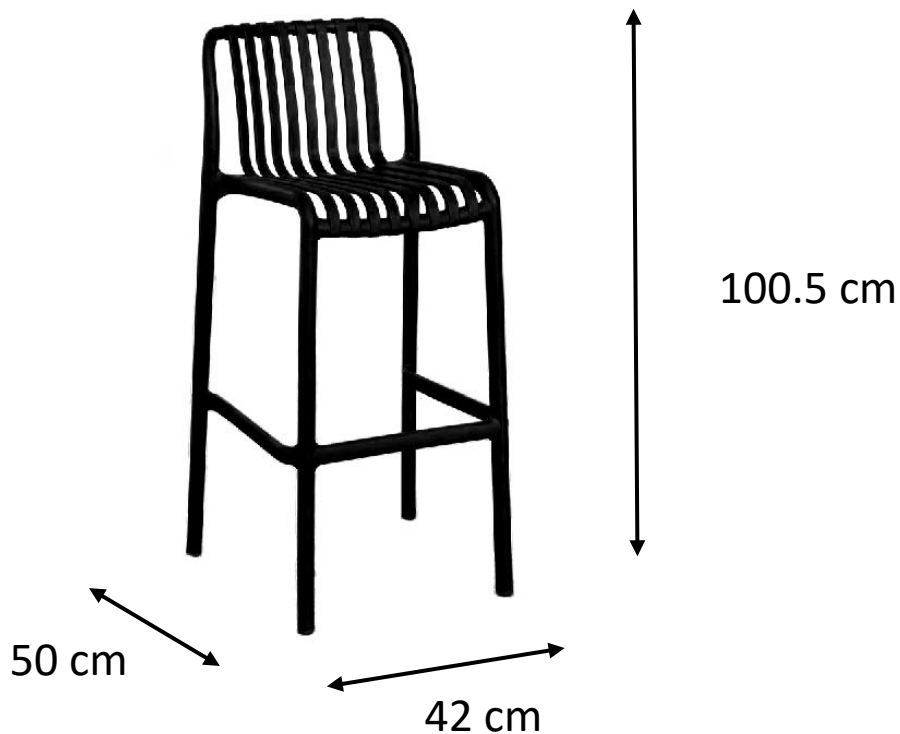

WILSA GARDEN

moblier & accessoires de jardin

Chaise haute ANDREA

Référence : 601005

Informations techniques

- Matière Polypropylène
- Empilable
- Garantie 2 ans