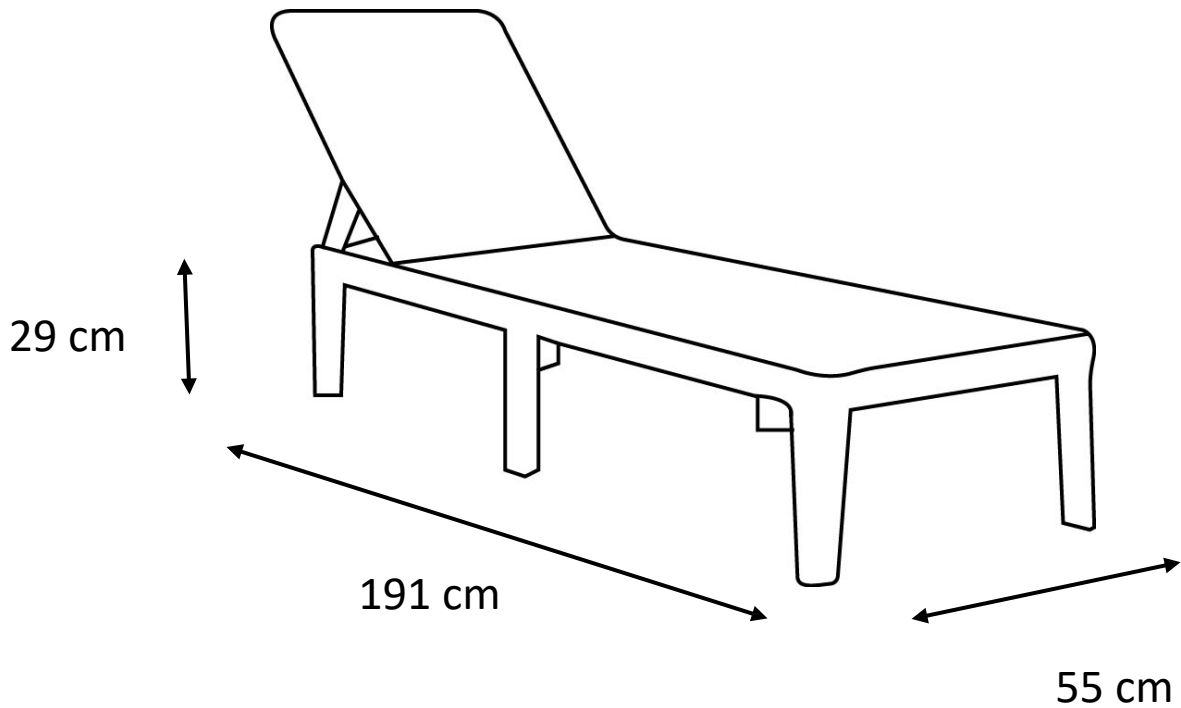

WILSA GARDEN

mobilier & accessoires de jardin

Transat SENNA Référence : 601004

Informations techniques

- Matière Polypropylène
- Garantie 2 ans