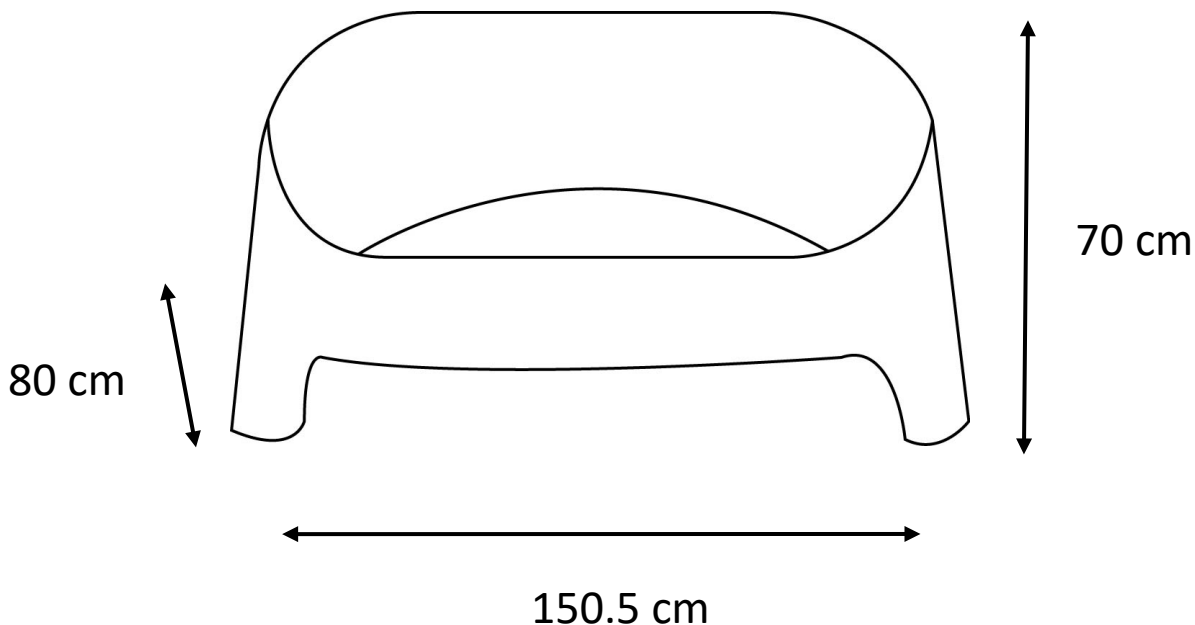

WILSA GARDEN

meubler & accessoires de jardin

Fauteuil BARBARA Référence : 601001

Informations techniques

- Matière Polypropylène
- Empilable
- Garantie 2 ans