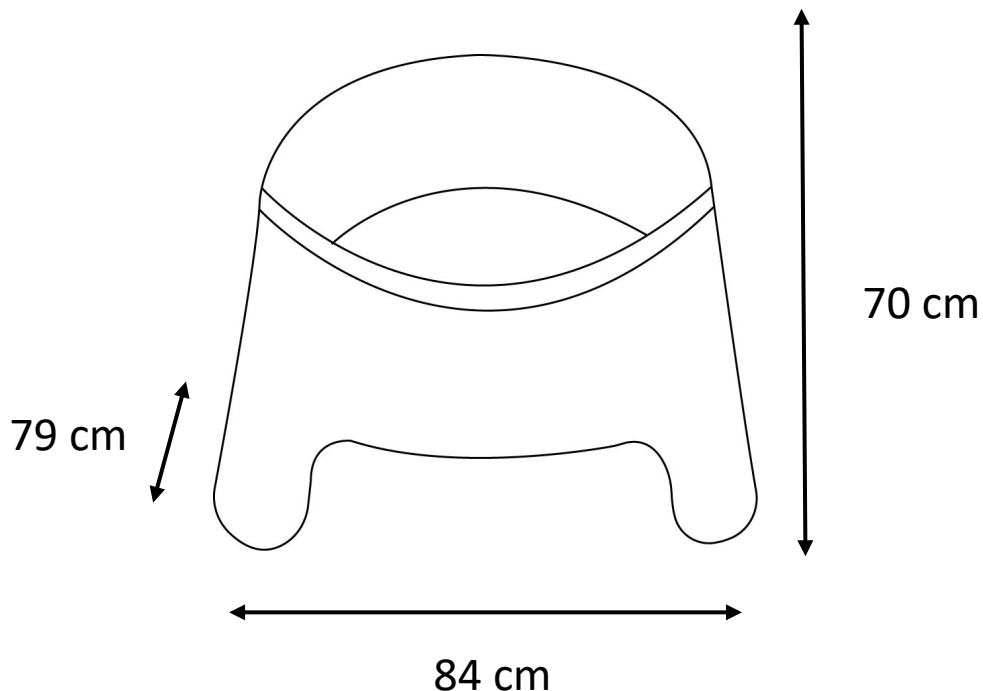

## Fauteuil BARBARA

Référence : 601000

### Informations techniques

- Matière Polypropylène
- Empilable
- Garantie 2 ans