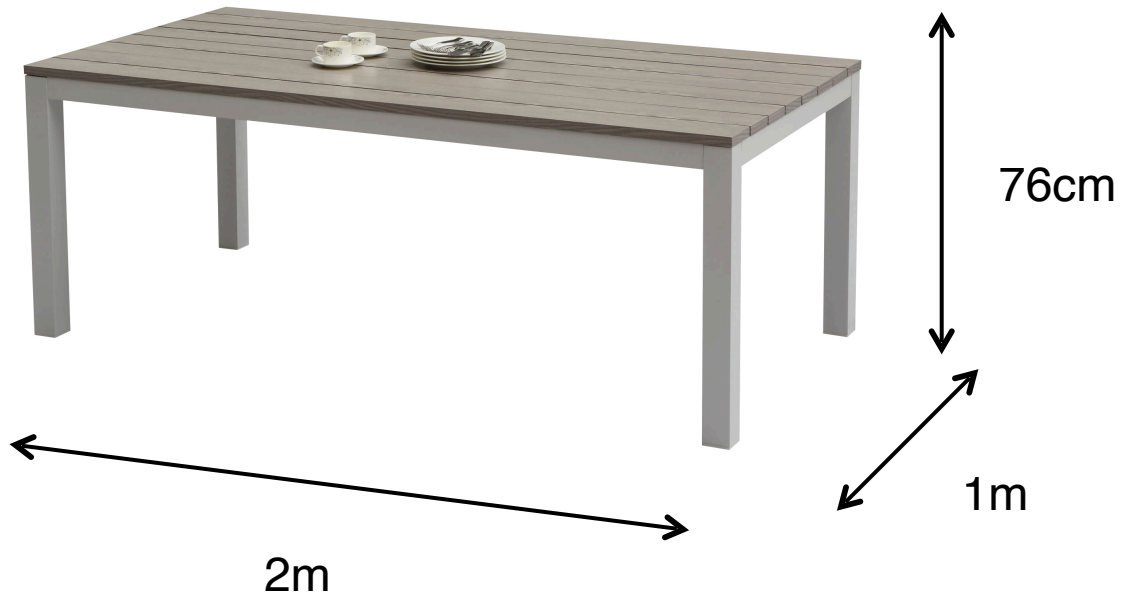

## Table Tampa

600465

### Informations techniques

- Matière Aluminium
- Plateau décors bois
- Garantie 2 ans