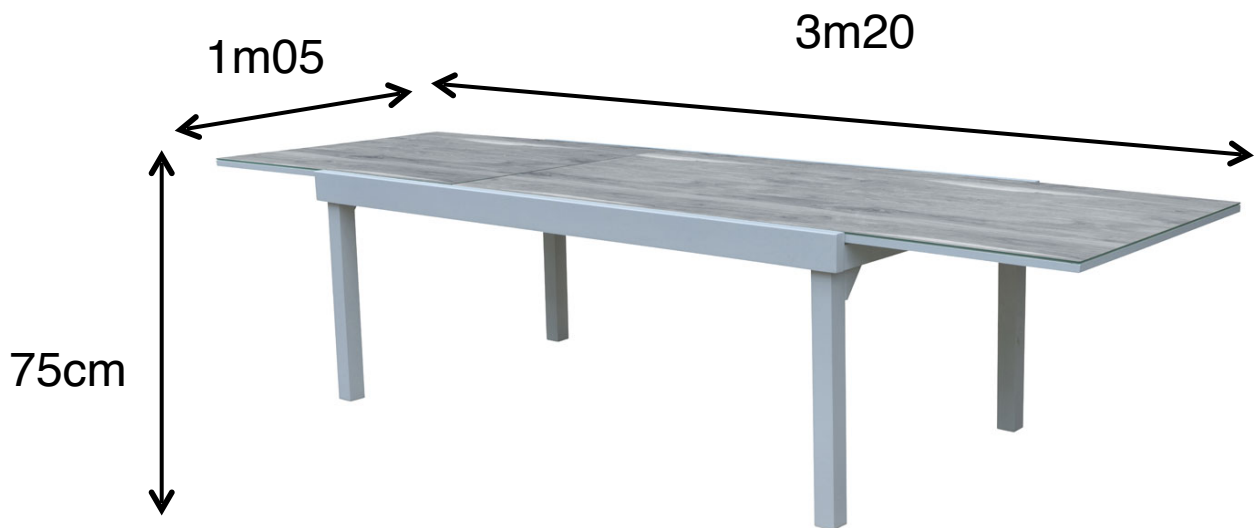

Table MODULO Verre Décors Bois 8/12

Référence : 600360

Informations techniques

- Matière Aluminium
- Modulable grâce à la rallonge
- Garantie 2 ans