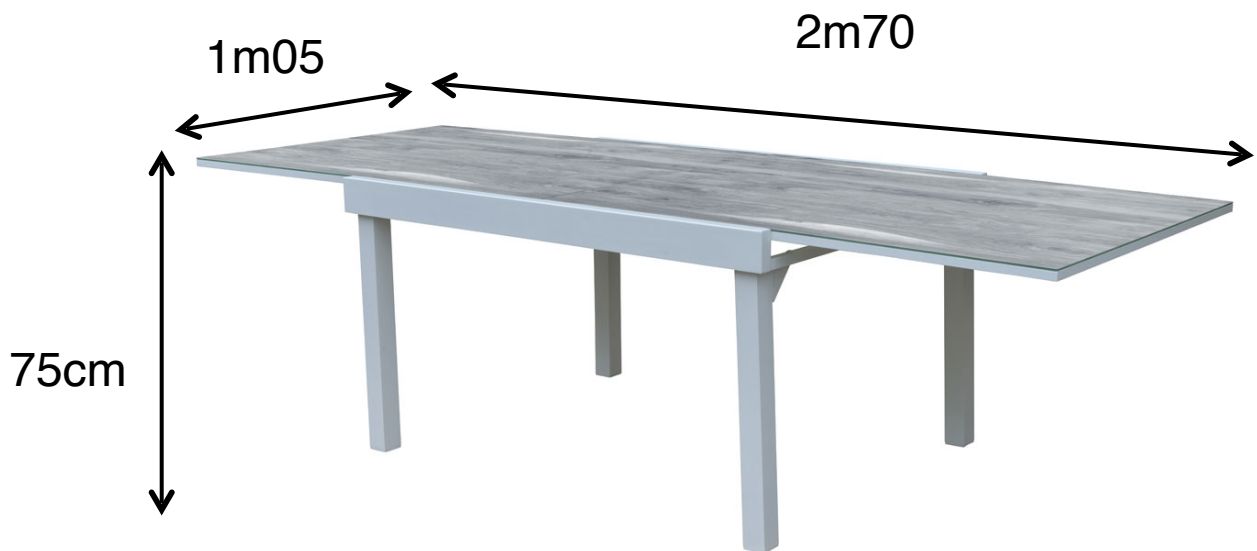

Table MODULO Verre Décors Bois 6/10

Référence : 600355

Informations techniques

- Matière Aluminium
- Modulable grâce à la rallonge
- Garantie 2 ans