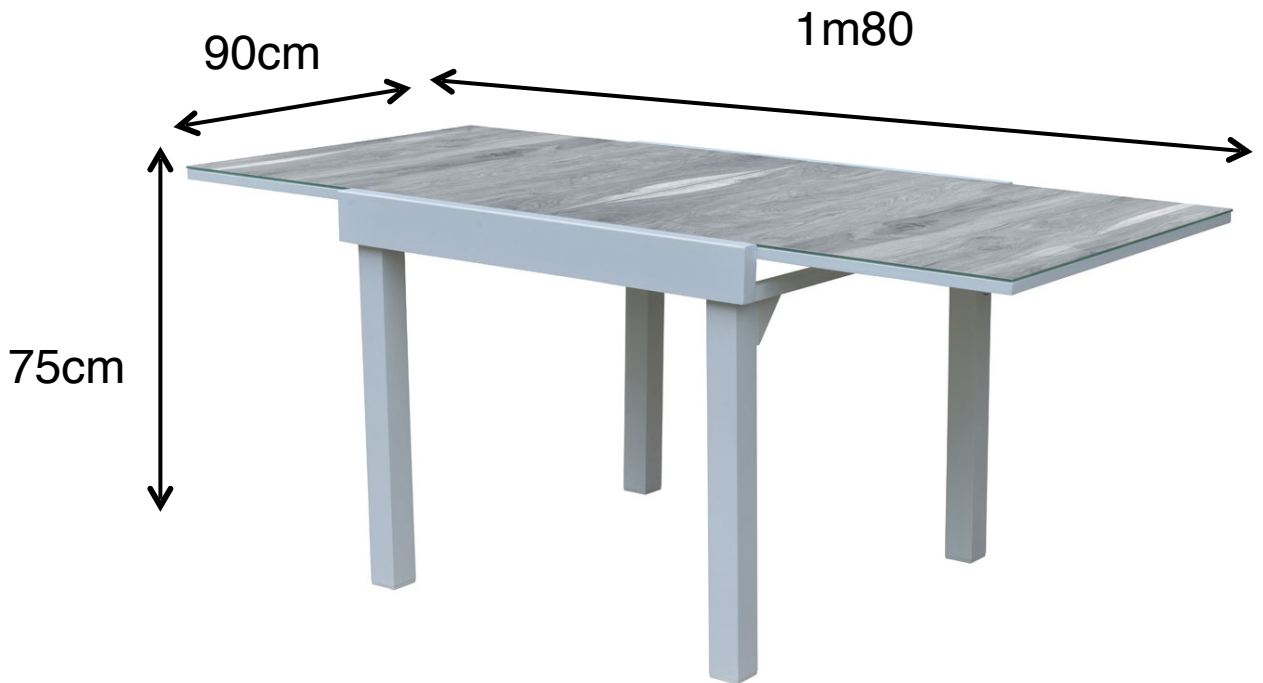

Table MODULO Verre Décors Bois 4/8

Référence : 600350

Informations techniques

- Matière Aluminium
- Modulable grâce à la rallonge
- Garantie 2 ans