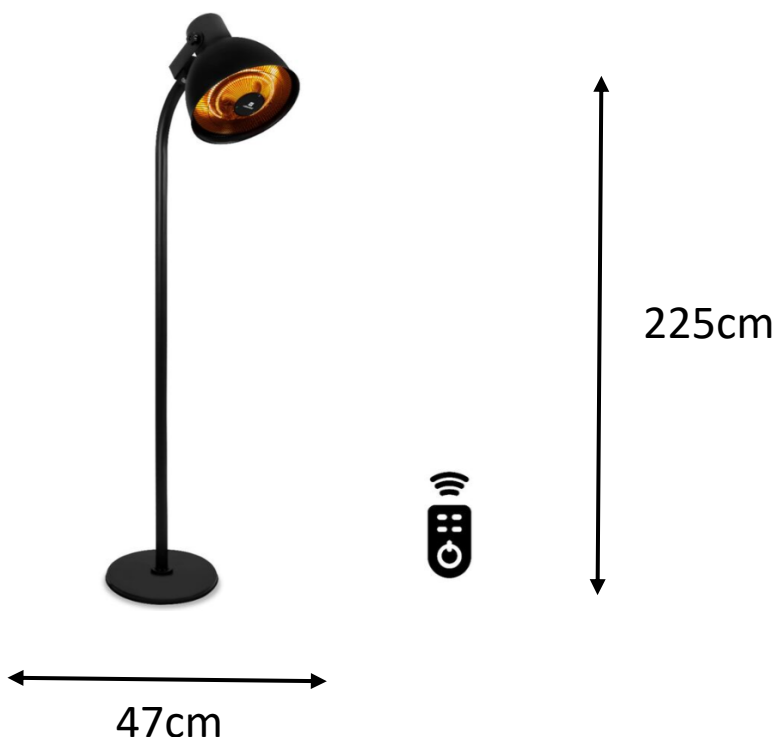

Parasol chauffant électrique avec télécommande 2000W
LUMINA Noir
Référence : 600114

Informations techniques

- Puissance ajustable : 800/1200/2000 W
- Télécommande incluse
- Sécurité intégrée en cas de basculement
- Poids : 14kg
- Distance de chauffe : 3 mètres
- Surface chauffée : 9 mètres
- Temps de chauffe : 3-5 secondes