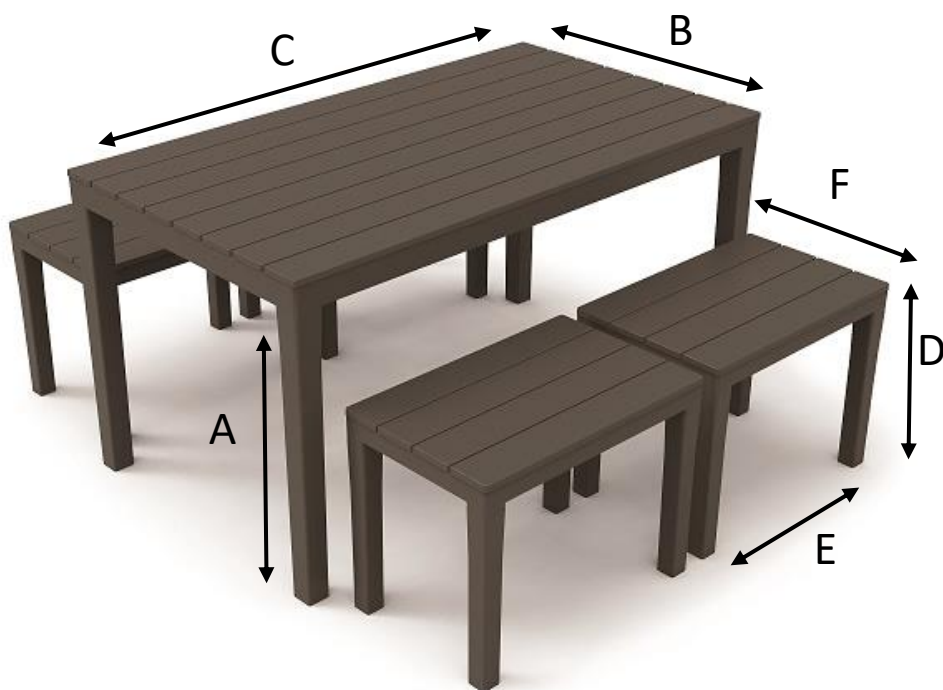

Ensemble avec banc X4 en résine recyclé Anthracite SAMOA

Référence : 600106

A = 72 cm
B = 78 cm
C = 138 cm

D = 45 cm
E = 60 cm
F = 38,5 cm

Informations techniques

- Matière recyclée et recyclable
- Bancs emboîtables
- Garantie 2 ans