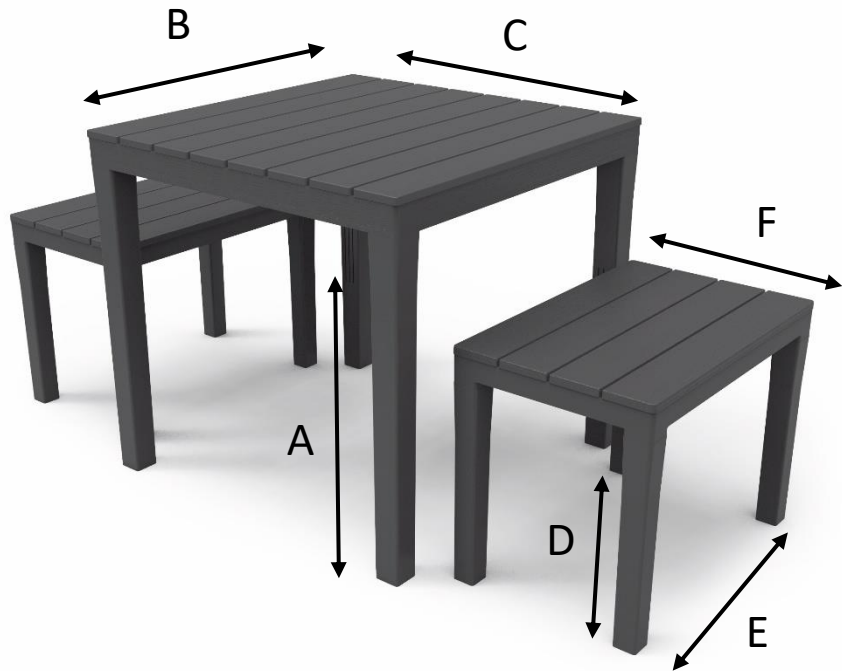

**Ensemble avec banc X2 en résine recyclé Anthracite PAPUA**  
Référence : 600105

A = 72 cm  
B = 78 cm  
C = 78 cm  
  
D = 45 cm  
E = 60 cm  
F = 38,5 cm

### Informations techniques

- Matière recyclée et recyclable
- Bancs emboîtables
- Garantie 2 ans