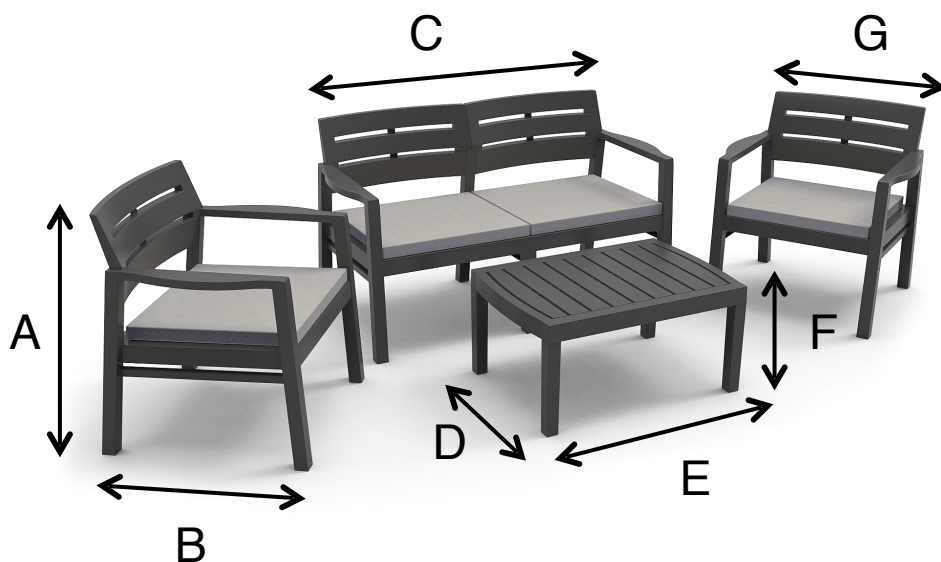

Salon de jardin JAVA

Référence : 600103

A : 74,5cm

D : 55cm

G : 72,5cm

B : 65cm

E : 78cm

C : 1m33

F : 38cm

Informations techniques

- Matière polypropylène
- Ensemble composé d'un divan deux places, de deux fauteuils une place, de coussins et d'une table