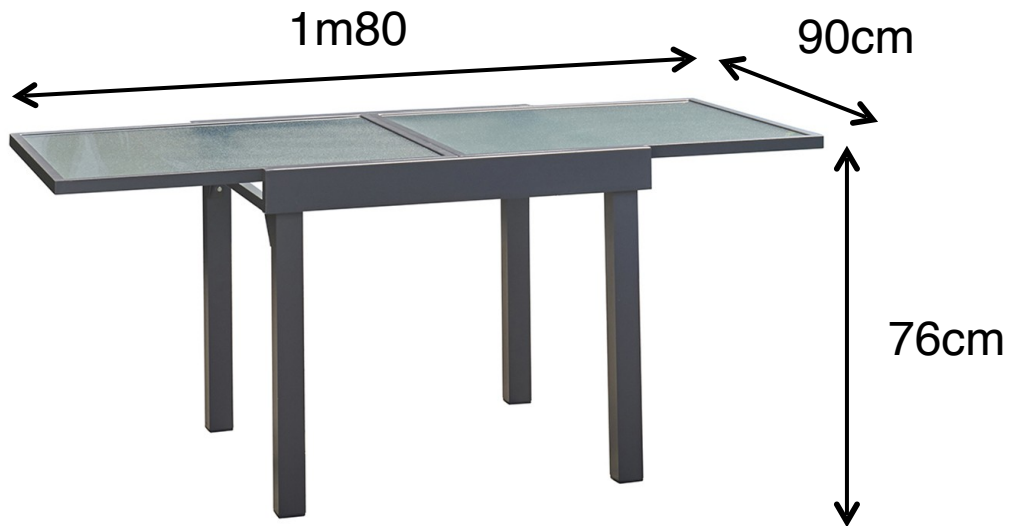

Table MODULO Alu et Verre Gris 4/8

Référence : 600018

Informations techniques

- Matière Aluminium et Verre Trempé
- Table modulable grâce à la rallonge
- Garantie 2 ans