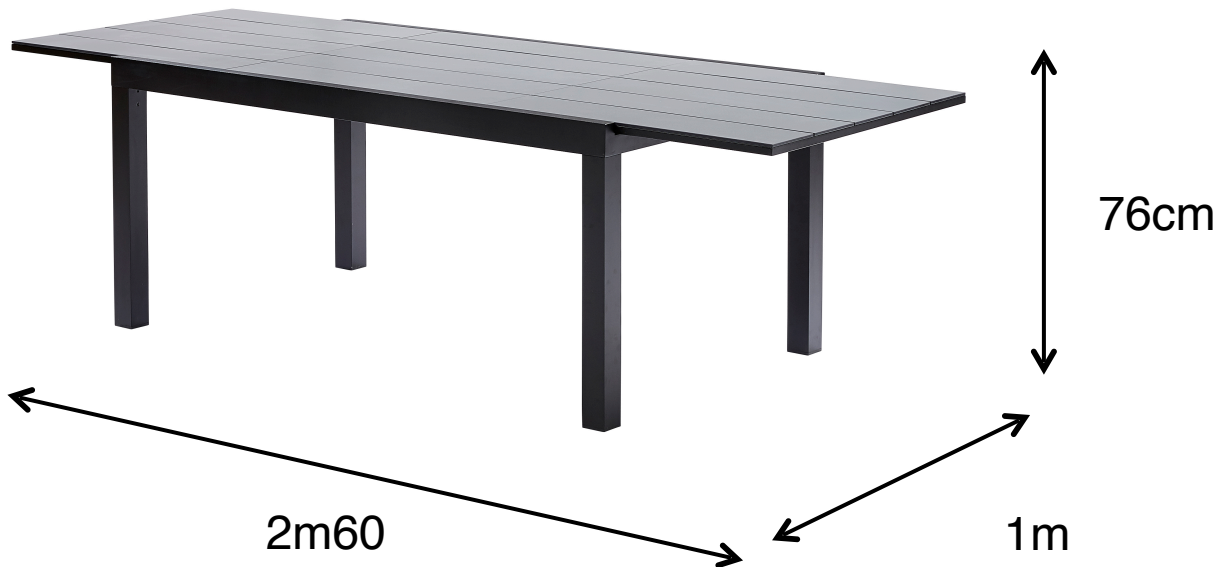

## Table HPL Star T6/10

Référence : 603930

### Informations techniques

- Poids : 65 kg
- Matière Aluminium
- Plateau en HPL (matériau éco-responsable)
- Garantie 2 ans