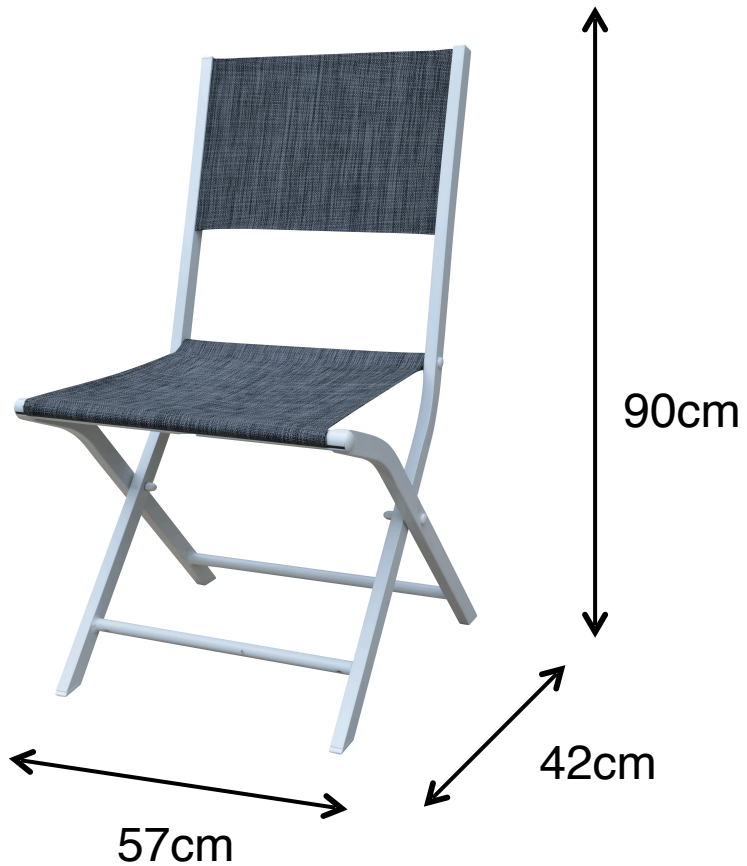

Chaise Modulo Blanc

Référence : 603371

Informations techniques

- Matière Aluminium
- Assise en textilène
- Chaises pliantes
- Garantie 2 ans