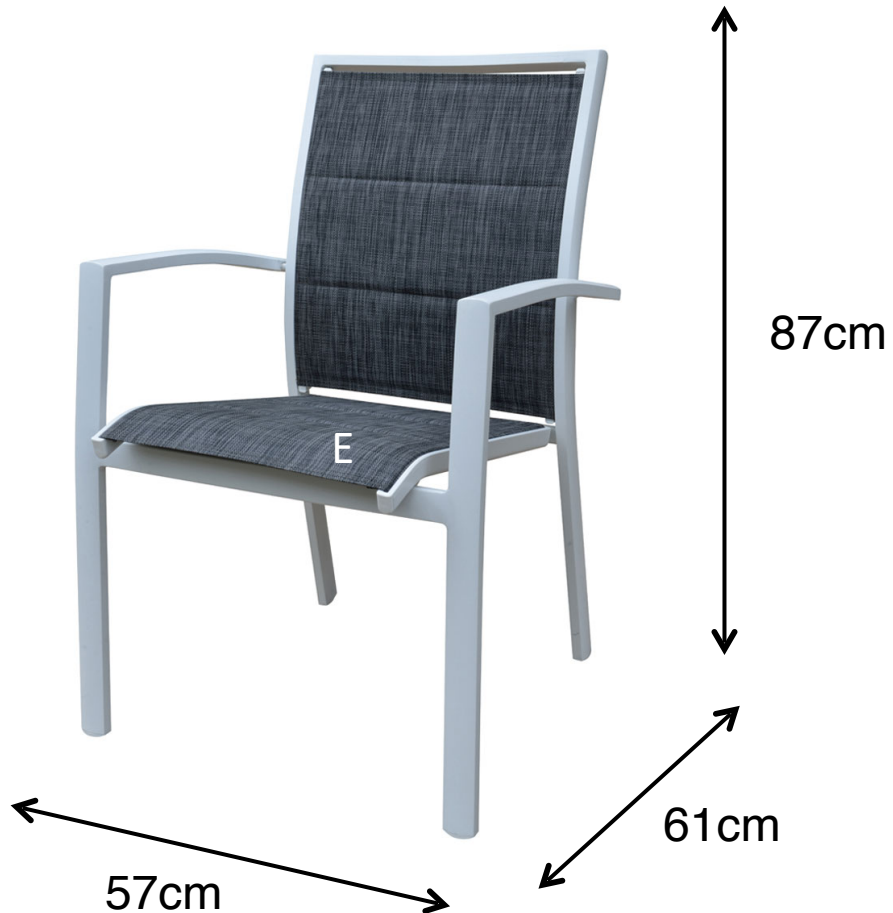

Fauteuil Modulo Gris Chiné

Référence : 603370

Informations techniques

- Matière Aluminium
- Assise en textilène, 100% Polyester
- Garantie 2 ans