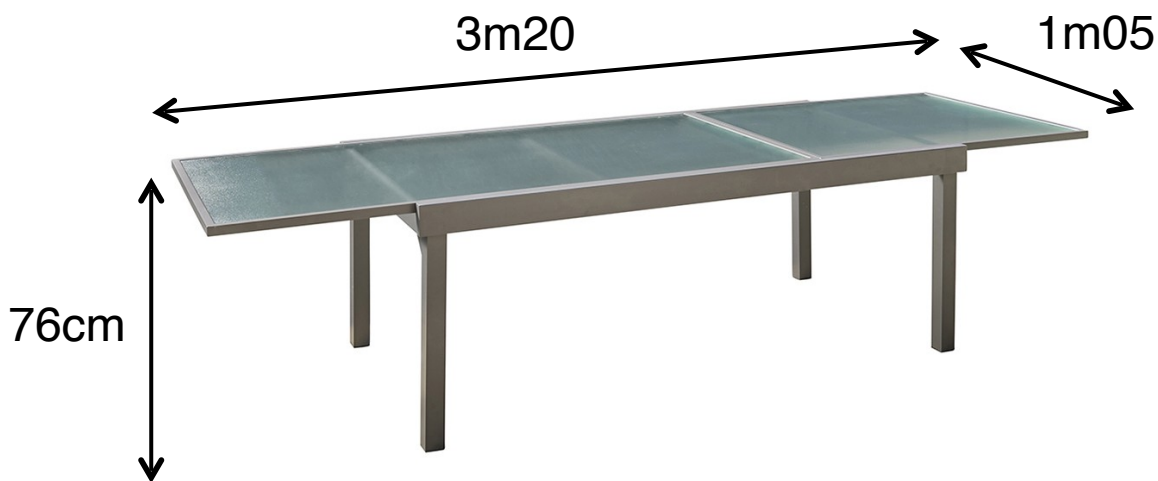

## Table MODULO Alu et Verre Gris 8/12

Référence : 602350

4m80

### Informations techniques

- Matière Aluminium
- Technologie qui permet d'ajouter la rallonge sans effort
- Garantie 2 ans