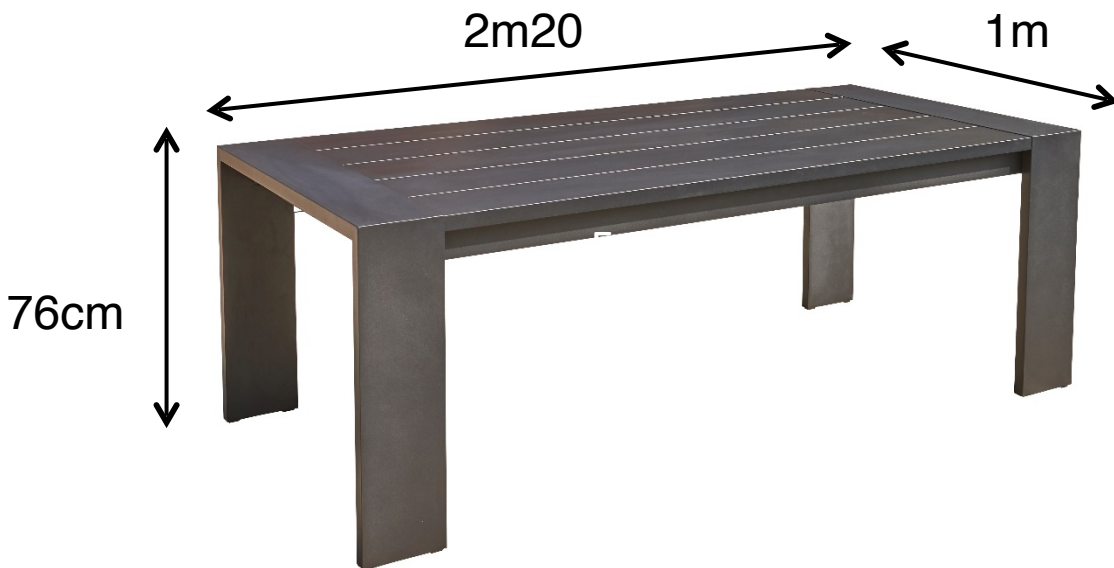

**Table IBIZA 6/8**  
Référence : 600490

**Informations techniques**

- Matière Aluminium
- Garantie 2 ans