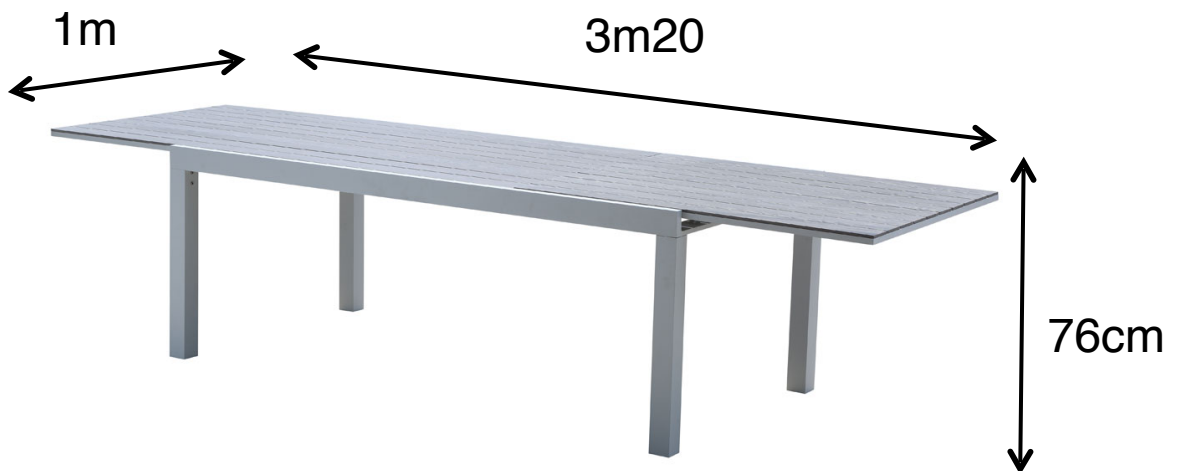

Table TULUM 8/12

Référence : 600445

Informations techniques

- Matière Aluminium
- Plateau en aluminium décors bois
- Livré par 2 chauffeurs, avec déballage et reprise d'emballage
- Garantie 2 ans