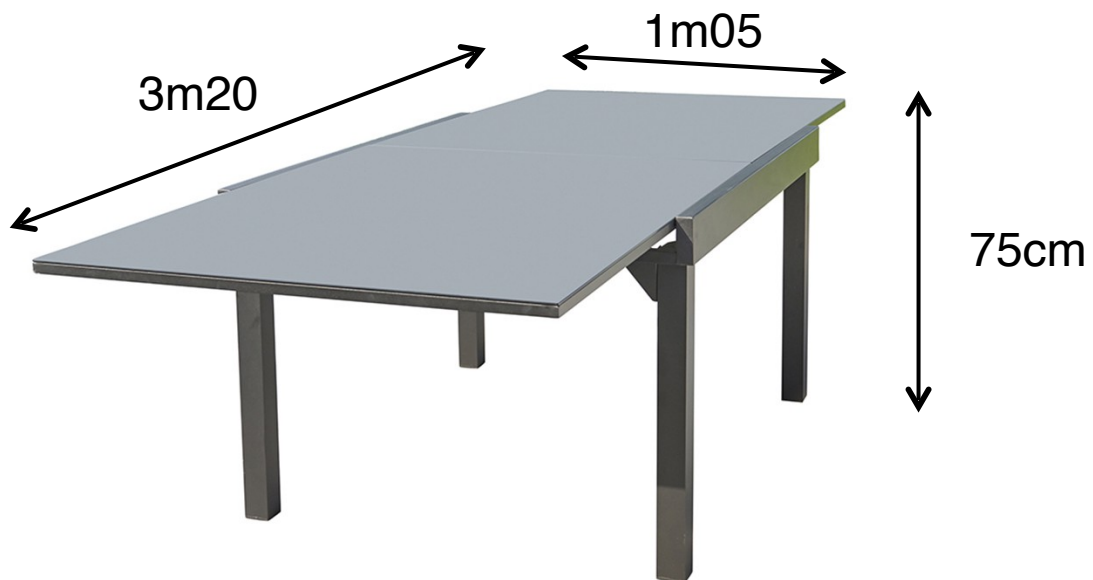

Table MODULO Alu Gris 8/12

Référence : 600260

Informations techniques

- Matière Aluminium
- Rallonge coulissante très facile d'utilisation
- Résiste aux intempéries
- Garantie 2 ans